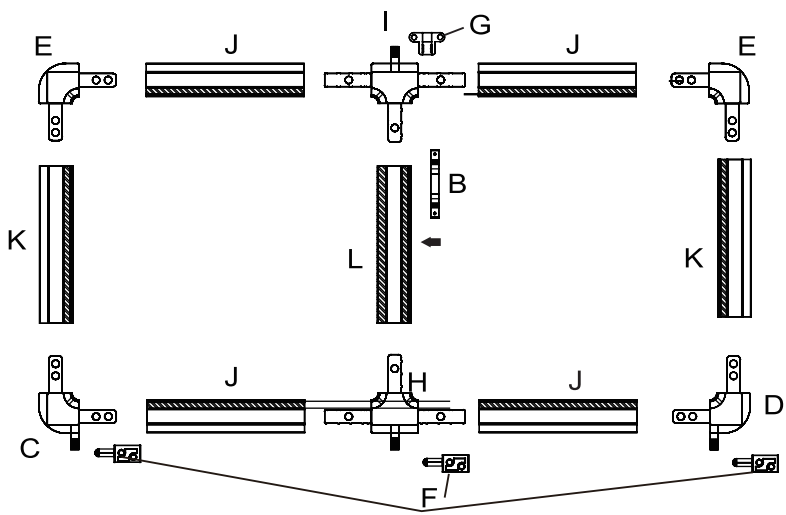

2018-11-16
© Jula AB

1 A1  2.9x25mm 8pcs	A2  3.5x9.5mm 4pcs	B  2pcs	C  1pc	D  1pc	E  2pcs
F  3pcs	G  1pc	H  1pc	I  1pc	J  4pcs	K  2pcs
L  1pc	M  1pc	N  1pc	O  1pc		

3

JKL

4

5

6

7

TEKNISKE DATA

Mål 100x210 cm

SYMBOLER

	Les bruksanvisningen.
	Produktet skal gjenvinnes etter gjeldende forskrifter.

BESKRIVELSE

BILDE 1

MONTERING

BILDE 2