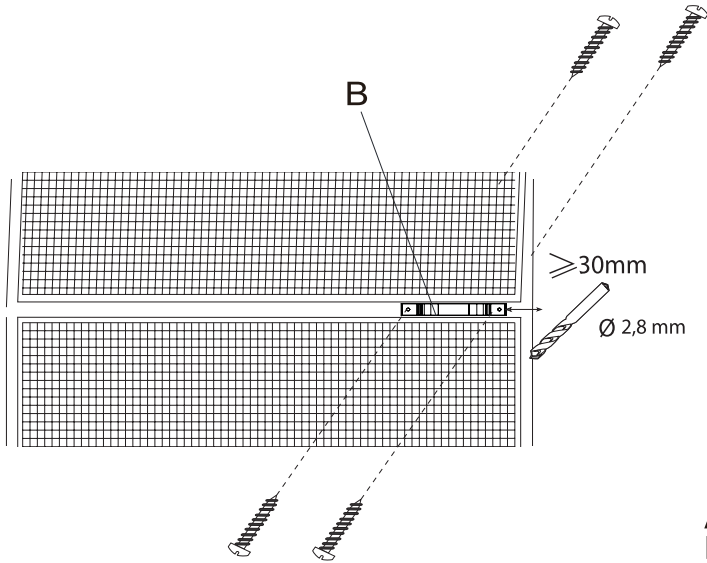

2018-11-16
© Jula AB

1 A1  2.9x25mm 8pcs	A2  3.5x9.5mm 4pcs	B  2pcs	C  1pc	D  1pc	E  2pcs
F  3pcs	G  1pc	H  1pc	I  1pc	J  4pcs	K  2pcs
L  1pc	M  1pc	N  1pc	O  1pc		

3

JKL

4

5

6

7

8

A1:8x

TEKNISKA DATA

Mått 100x210 cm

SYMBOLER

	Läs bruksanvisningen.
	Kasserad produkt ska återvinnas enligt gällande bestämmelser.

BESKRIVNING

BILD 1

TEKNISKE DATA

Mål 100x210 cm

SYMBOLER

	Les bruksanvisningen.
	Produktet skal gjenvinnes etter gjeldende forskrifter.

BESKRIVELSE

BILDE 1

MONTERING

BILDE 2