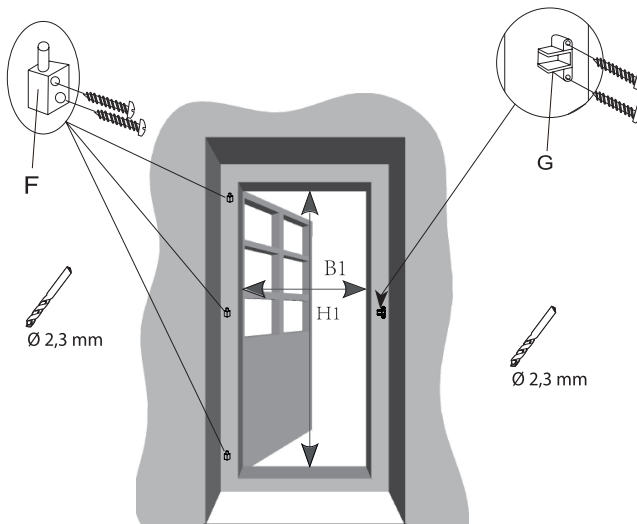

2018-11-16
© Jula AB

1 A1  2.9x25mm 8pcs	A2  3.5x9.5mm 4pcs	B  2pcs	C  1pc	D  1pc	E  2pcs
F  3pcs	G  1pc	H  1pc	I  1pc	J  4pcs	K  2pcs
L  1pc	M  1pc	N  1pc	O  1pc		

3

JKL

4

5

6

7

8

A1:8x

TEKNISKA DATA

Mått 100x210 cm

SYMBOLER

	Läs bruksanvisningen.
	Kasserad produkt ska återvinnas enligt gällande bestämmelser.

BESKRIVNING

BILD 1

TEKNISKE DATA

Mål 100x210 cm

SYMBOLER

	Les bruksanvisningen.
	Produktet skal gjenvinnes etter gjeldende forskrifter.

BESKRIVELSE

BILDE 1

MONTERING

BILDE 2