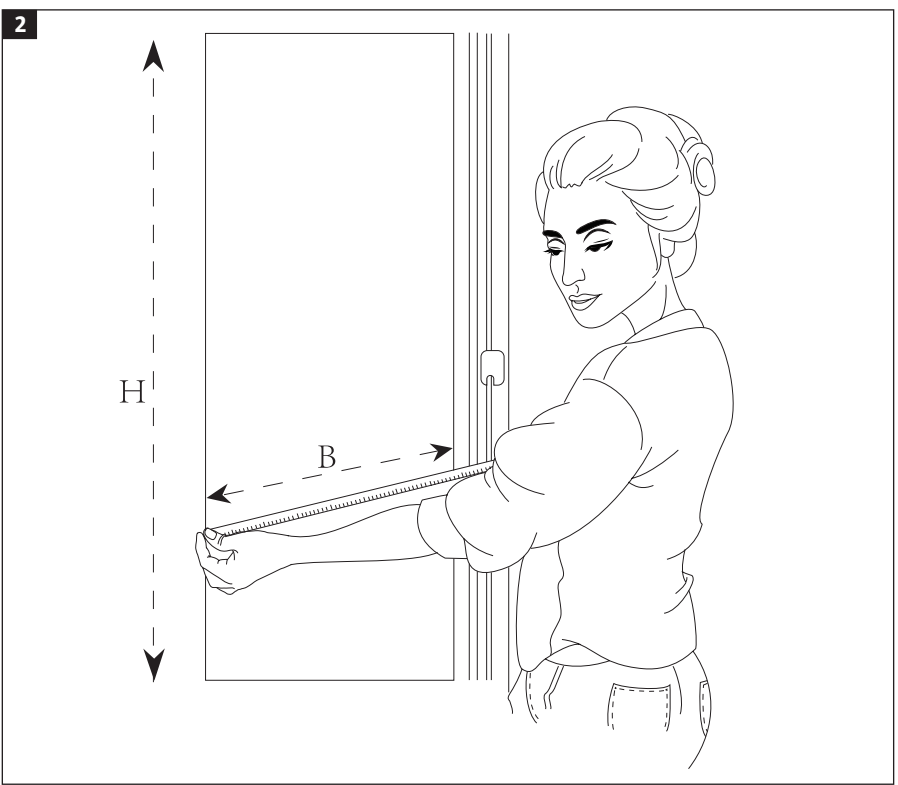

1 A1 2.9x25mm 8pcs	A2 3.5x9.5mm 4pcs	B 2pcs	C 1pc	D 1pc	E 2pcs
F 3pcs	G 1pc	H 1pc	I 1pc	J 4pcs	K 2pcs
L 1pc	M 1pc	N 1pc	O 1pc