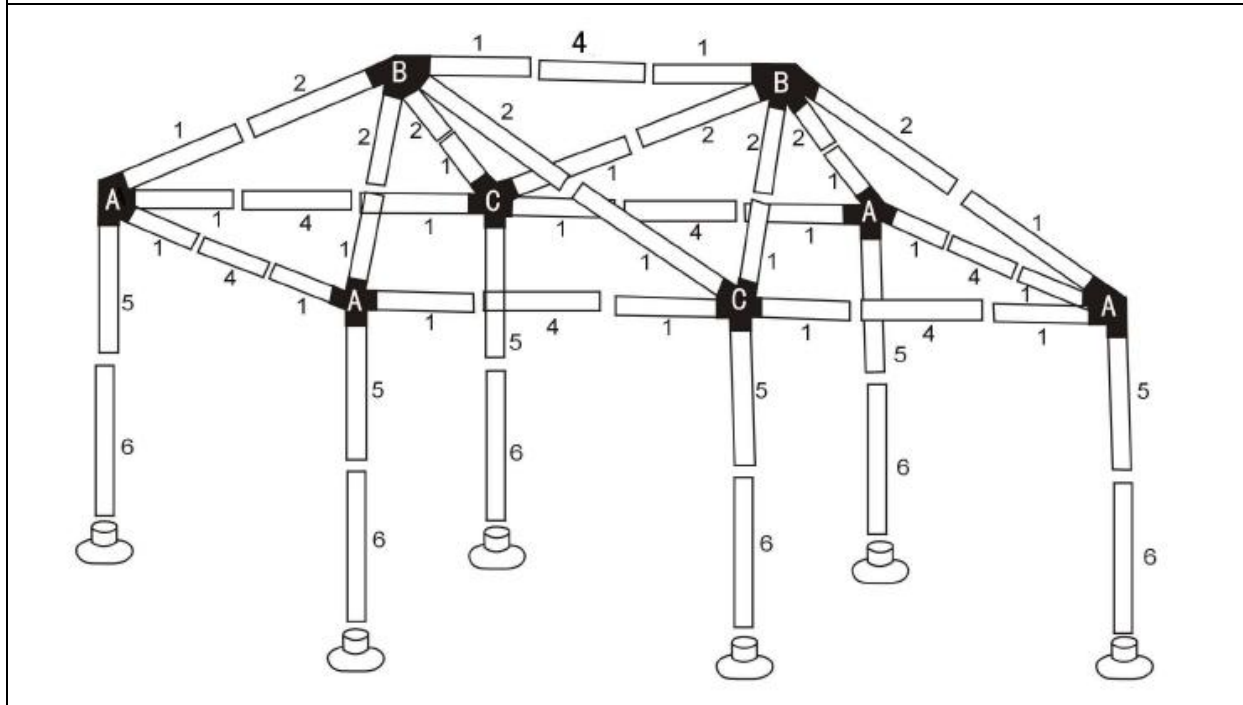

MONTERING / MONTERING / MONTAŻ / ASSEMBLY

 1	x22	 A Corner X4
 2	x8	 B TopX2
 4	x7	 C MiddleX2
 5	x6	
 6	x6	

		
X6	X6	X 12

Med reservation för tryckfel och konstruktionsändringar som vi inte kan råda över. Vid eventuella problem, kontakta vår serviceavdelning på telefon: 0200-88 55 88.
Jula AB, Box 363, 532 24 SKARA
www.jula.se